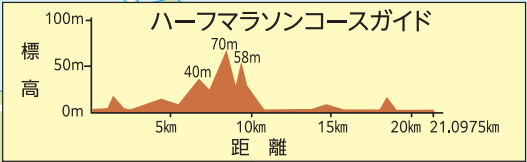

会場案内図・コース図

【会場までの交通案内】
 JR日豊本線財光寺駅より徒歩20分
 JR日豊本線日向市駅より車で15分
 東九州自動車道日向ICから3分